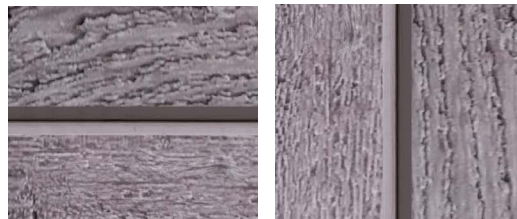

VStyle horizontale

LE PLUS FLEXIBLE *des bardages*

Avec sa fine cannelure biseautée, le profil VStyle se pose facilement pour un rendu très contemporain qui comblera vos exigences !

Disponible dans 4 nouvelles couleurs, avec ses accessoires de finition exclusifs SCB assortis, le large nuancier Canoxel® VStyle saura stimuler votre créativité.

Le bardage Canoxel® VStyle se fixe sans outillage spécifique et se pose par emboîtement verticalement, horizontalement, en diagonale ou cintrée.

Le profil VStyle bénéficie des mêmes garanties et résistance au feu (M3), aux chocs (Q4), aux vents forts (V1 à V4) que les autres profils de la marque.

Plusieurs types de pose :

VStyle verticale