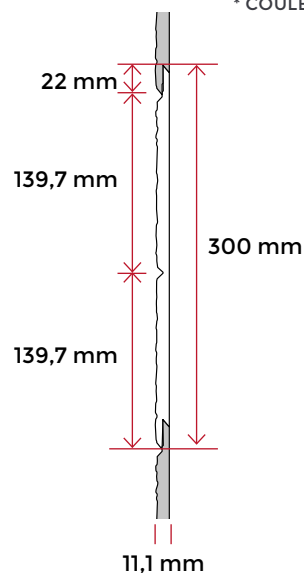

LE PLUS FLEXIBLE *des bardages*

Avec sa fine cannelure biseautée, le profil VStyle se pose facilement pour un rendu très contemporain qui comblera vos exigences !

Disponible dans 4 nouvelles couleurs, avec ses accessoires de finition exclusifs SCB assortis, le large nuancier Canoxel® VStyle saura stimuler votre créativité.

Le bardage Canoxel® VStyle se fixe sans outillage spécifique et se pose par emboîtement verticalement, horizontalement, en diagonale ou cintrée.

Le profil VStyle bénéficie des mêmes garanties et résistance au feu (M3), aux chocs (Q4), aux vents forts (V1 à V4) que les autres profils de la marque.

Plusieurs types de pose :

DISPONIBLE EN 19 COULEURS.

Découvrez LE NUANCIER

* COULEUR 2 TONS

LONGUEUR
3657 mm

LARGEUR
300 mm

SYSTÈME DE FIXATION
Clous non apparents

FINI
Texturé

LARGEUR UTILE
280 mm

ÉPAISSEUR MATIÈRE
11,1 mm

POSE
Horizontale, verticale,
diagonale ou cintrée

GARANTIE 10 ANS

SCB, Irrésistiblement vous !

📍 ZAC des Guettes - 1 rue de l'Echaude - 45 140 INGRÉ - France

☎ +33 (0)2 38 60 66 25 📠 +33 (0)2 38 60 66 24

✉ contact@scbsas.com

🌐 www.scb-exteriorsdesign.com